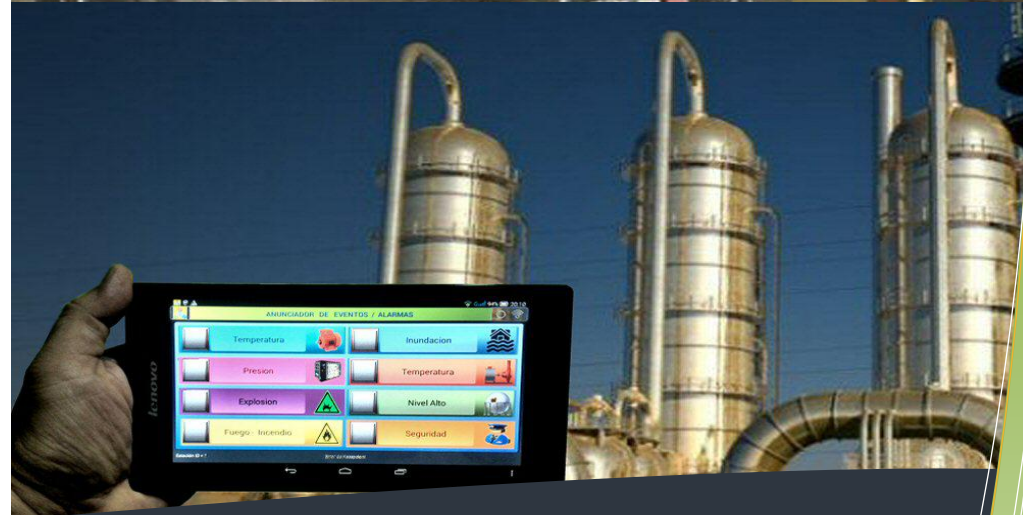

Anunciador de Alarmas

“Sistema de Supervisión en Tiempo Real de la Ocurrencia de Alarmas”

consultoría
proyectos
software
equipos
soporte